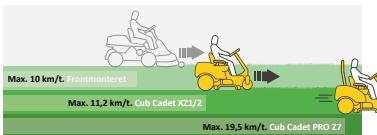

FAKTA TALAR FÖR SIG SJÄLV.

CUB CADET ZERO-TURNS - KLART BÄTTRE!

Här under har vi illustrerat viktiga fördelar med att välja en Zero-Turn åkräsklippare, jämför med en frontmonterad modell.

HASTIGHET