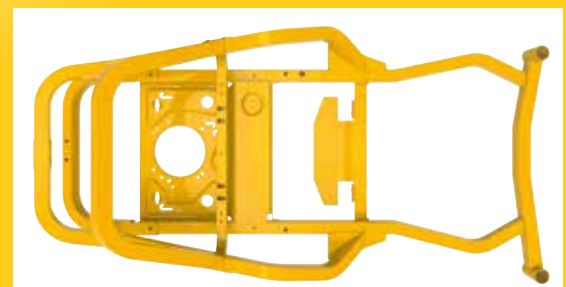

XZ5
ENDURO SERIES™

KRAFTFULLA MOTORER FRÅN CUB CADET OCH KAWASAKI

AVVIBRERADE STYRSPAKAR OCH FOTPLATTA

INDIVIDUELLT JUSTERBAR FÖRARPLATS

KRAFTFULLT LED-ARBETSLJUS

DE STÖRSTA DRIVHJULEN I SIN KLASS

EXTRA STARK RAM