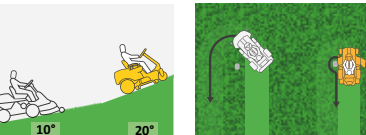

MANÖVRERING